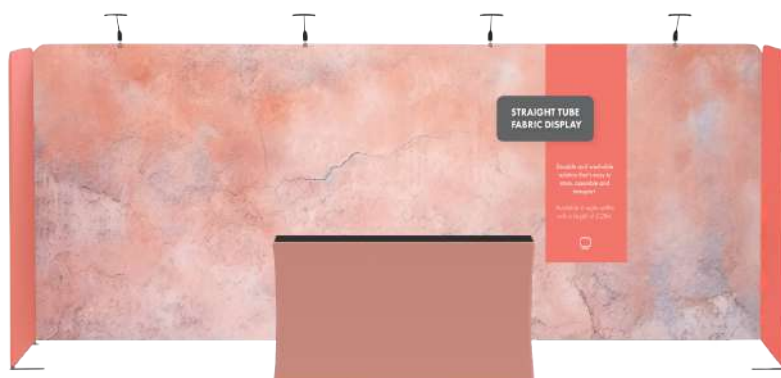

STAND 3

El stand está compuesto por: 2 x 1.5m Straight Tube Tela Expositores + 1 x 6m Straight Tube Tela Expositor + 4 x Connectors + 2 x Corner foot + 3 x Universal feet.

Iluminación opcional: 4 x Slim 12w Lights y Tube Luz Brackets.