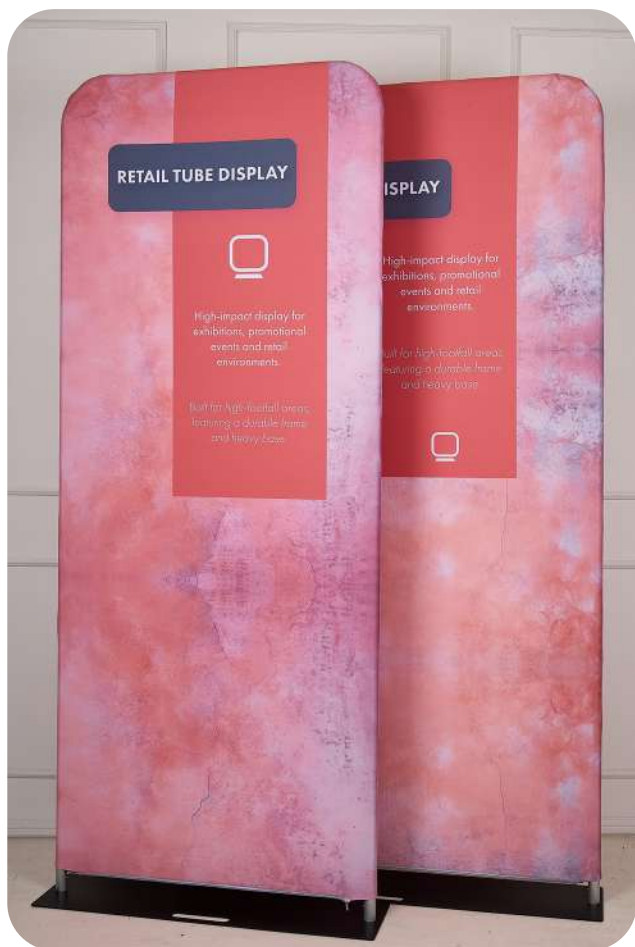

Cremallera trasera de serie.

RETAIL TUBE DISPLAY

60cm TFD-B60

Hardware 228 cm (alto) x 64 cm (ancho) x 25 cm (prof.) |
Dimensiones del paquete 71 cm (alto) x 28 cm (ancho) x 15 cm (prof.)
| Peso 7kg | Palé 60 unidades