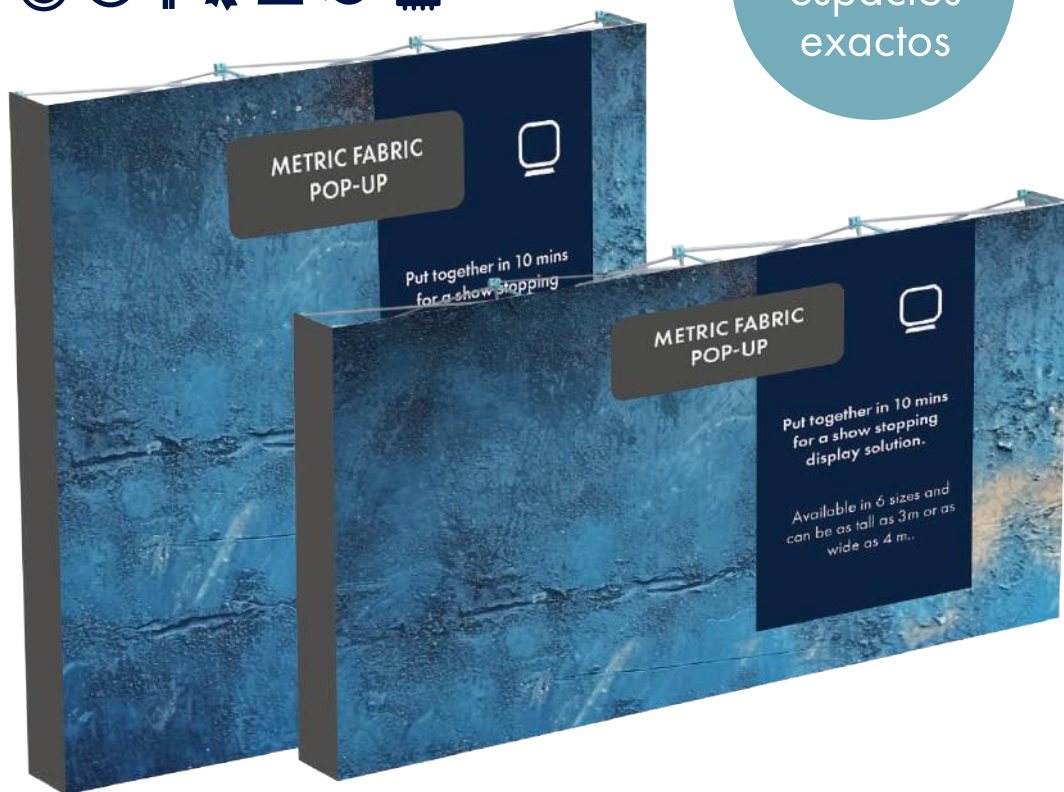

METRIC FABRIC POP-UP

Maximiza el espacio con este expositor.

Perfecto para espacios exactos

2m x 2m POPF-XLS22

Hardware H 200 x W 200 x D 29.2cm |

Package Dimensions H 113 x W 22 x D 25 cm | Weight 6.2kg | Pallet 27pc