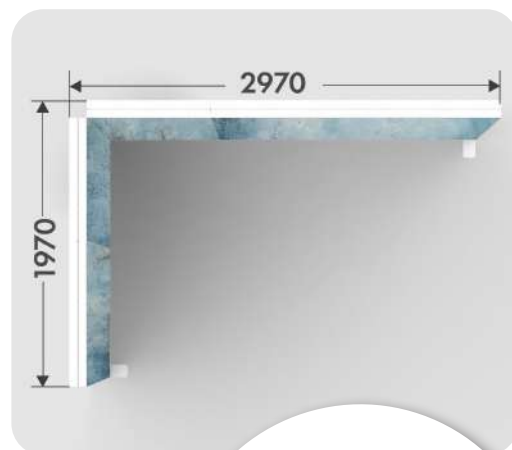

STAND 3:

4m x 85cm

El stand está compuesto por: 2 x Lightbox LED Premium recto de 2 m + 2 x Lightbox LED Premium recto de 85 cm + 6 pies de alineación + 4 conectores de 90° + 1 conector de 180° + 6 clips de unión + 2 medios pies

STAND 4:

85cm + 1 m + kit de unión aérea

El stand está compuesto por: 3 x Lightbox LED Premium recto de 85 cm + 1 Lightbox LED Premium recto de 1 m + 1 kit de unión aérea + 6 clips de unión

STAND 5:

5m x 2m

El stand está compuesto por: 2 x Lightbox LED Premium recto de 1 m + 1 Lightbox LED Premium recto de 3 m + 1 Lightbox LED Premium recto de 2 m + 6 pies de alineación + 2 conectores de 180° + 2 conectores de 90° + 12 clips de unión + 2 medios pies

2 x 3m Shell Scheme

El stand está compuesto por: 2 x Lightbox LED Premium recto de 85 cm + 1 Lightbox LED Premium recto de 1 m + 1 Lightbox LED Premium recto de 2 m + 6 pies de alineación + 2 conectores de 90° + 2 conectores de 180° + 2 medios pies + 12 clips de unión