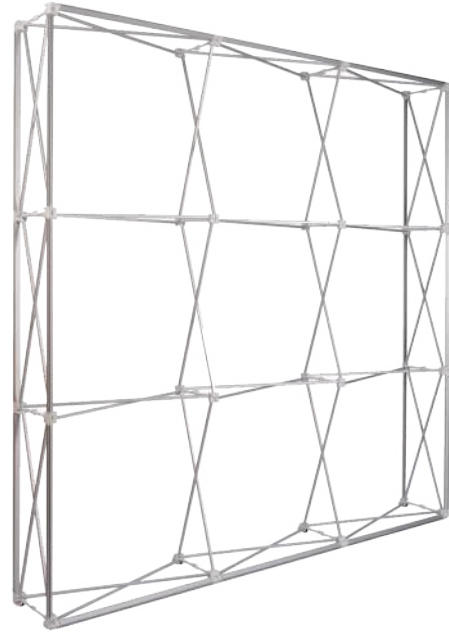

Los Pop-ups SEG están disponibles con o sin LED.
Para Pop-up SEG con LED, suma estructura e iluminación.
Image features SEG Fabric Counter (POPF-SEG-C) - not included in pricing.

3x1 POPF-SEGS31

Hardware H 221.6 x W 77.2 x D 32cm

Package Dimensions H 85 x W 25 x D 17 cm | Weight 6.6kg | Pallet 60pc

Precio estructura			Precio gráfica	
Band	Cant.	€	Panel frontal o trasero	Lado panel
X	1 - 4	€187.70	€138.60	€56.70
Y	5 - 24	€175.10	€126.00	€50.40
Z	25+	€162.50	€113.40	€44.10

3x3 POPF-SEGS33

Hardware H 221.6 x W 221.4 x D 32cm

Package Dimensions H 85 x W 27 x D 25 cm | Weight 11.2kg | Pallet 40pc

Estructura Precio			Precio gráfica	
Band	Cant.	€	Panel frontal o trasero	Lado panel
X	1 - 4	€257.00	€214.20	€56.70
Y	5 - 24	€244.40	€201.60	€50.40
Z	25+	€231.80	€189.00	€44.10

3x2 POPF-SEGS32

Hardware H 221.6 x W 149.3 x D 32cm

Package Dimensions H 85 x W 25 x D 22 cm | Weight 9kg | Pallet 48pc

Estructura Precio			Precio gráfica	
Band	Cant.	€	Panel frontal o trasero	Lado panel
X	1 - 4	€225.50	€163.80	€56.70
Y	5 - 24	€212.90	€151.20	€50.40
Z	25+	€200.30	€138.60	€44.10

3x4 POPF-SEGS34

Hardware H 221.6 x W 293.5 x D 32cm

Package Dimensions H 85 x W 32 x D 25 cm | Weight 13.5kg | Pallet 40pc

Estructura Precio			Precio gráfica	
Band	Cant.	€	Panel frontal o trasero	Lado panel
X	1 - 4	€288.50	€277.20	€56.70
Y	5 - 24	€275.90	€264.60	€50.40
Z	25+	€263.30	€252.00	€44.10

SEG Fabric POP-UP Accessories

Los conectores desplegables SEG le permiten personalizar su pared de exposición según sus necesidades. Amplíe sus paredes, vertical u horizontalmente, añada luces LED o cree formas dinámicas con estos accesorios de conectores desplegables.

180° CONNECTOR

POPF-SEG-180CON

Precio estructura

€2.50