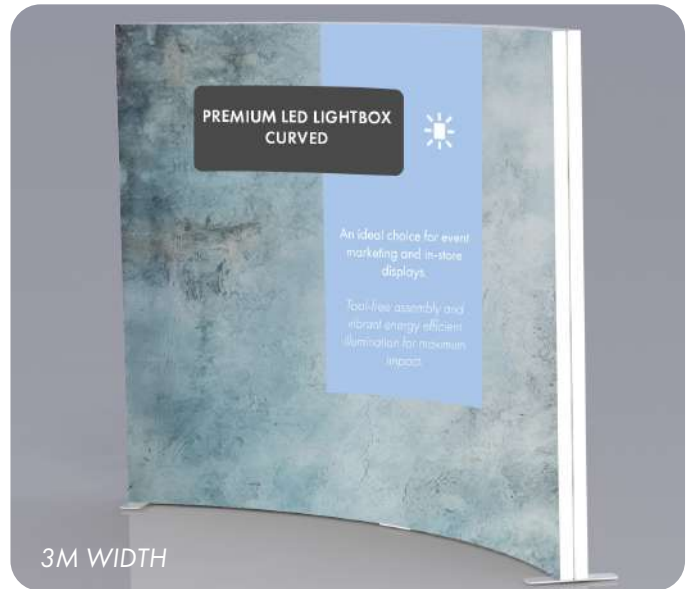

PREMIUM LED LIGHTBOX - CURVED

Perfil de 120 mm | 2250 mm de alto | Herrajes de PVC | Las gráficas deben imprimirse en material elástico en 4 direcciones.
Se requieren 2 paneles para crear una caja de luz de doble cara. Se requiere un panel trasero para uso de una sola cara.

200cm

FREST-LED-SEG-PVC-CUR200

Hardware 225 cm (alto) x 200 cm (ancho) x 30 cm (prof.) | Potencia 180w
| Dimensiones del paquete 132 cm (alto) x 52 cm (ancho) x 23 cm (prof.)
| Peso 23kg | Palé 20 unidades

Band	Precio estructura		Precio gráfica	
	Cantidad	€	Panel impreso	Liso Panel
X	1 - 4	€628.70	€279.70	€279.70
Y	5 - 24	€565.70	€260.80	€260.80
Z	25+	€527.90	€241.90	€241.90

300cm

FREST-LED-SEG-PVC-CUR300

Hardware 225 cm (alto) x 300 cm (ancho) x 53 cm (prof.) | Potencia 270w
| Dimensiones del paquete 132 cm (alto) x 52 cm (ancho) x 27 cm (prof.)
| Peso 28kg | Palé 20 unidades

Band	Precio estructura		Precio gráfica	
	Cantidad	€	Panel impreso	Liso Panel
X	1 - 4	€754.70	€298.60	€298.60
Y	5 - 24	€704.30	€281.00	€281.00
Z	25+	€666.50	€260.80	€260.80

PREMIUM LED LIGHTBOX AERIAL KIT

FREST-LED-SEG-PVC-ALK

El kit incluye: 4 conectores estructura a estructura, 2 barras para dar rigidez, 2 piezas de esquina y 2 cables de conexión eléctrica.
Un kit incluye todo lo necesario para montar un puente completo.

Dimensiones del paquete 22 cm (alto) x 14 cm (ancho) x 22 cm (prof.)
| Peso 2.4kg

Precio estructura
€37.70