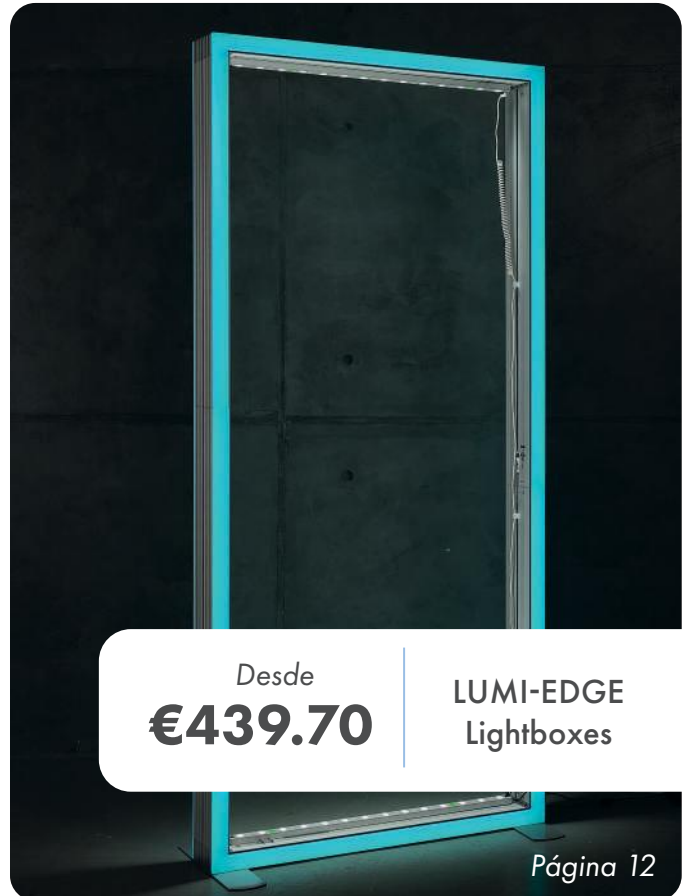

ECONOMY Lightboxes
una solución rentable de una sola cara

FAST-FOLD Lightboxes
una caja de luz en menos de un minuto

LUMI-EDGE Lightboxes
Máximo impacto con un marco que cambia de color.

PRODUCTOS DESTACADOS

ECONOMY Una sola cara Lightbox estructura

Desde **€112.10**

Página 16

Desde **€187.70**

FAST-FOLD Lightbox estructuras

Página 14

PREMIUM LED Lightbox estructuras

Desde **€288.50**

Página 8

Desde **€439.70**

LUMI-EDGE Lightboxes

Página 12

Todas las cajas de luz se suministran en bolsas con ruedas de alta calidad, con separadores rígidos para almacenar y transportar su producto de forma segura.

PREMIUM LED LIGHTBOX - STRAIGHT

Perfil de 120 mm | 2250 mm de alto | Herrajes de PVC | Cable de alimentación de 3 m
Todas las gráficas se suministran en material retroiluminado.
Se requieren 2 paneles para crear una caja de luz de doble cara.
Se requiere un panel trasero liso para uso de una sola cara.