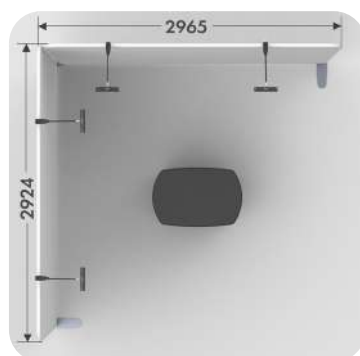

STAND 1

El stand está compuesto por: 2 x 3m Straight Tube Tela Expositores + 2 x Connectors + 1 x Corner foot + 2 x Universal feet.

Iluminación opcional: 4 x Slim 12w Lights y Tube Luz Brackets.

STAND 2

El stand está compuesto por: 2 x 1m Straight Tube Tela Expositores + 1 x 4m Straight Tube Tela Expositor + 4 x Connectors + 2 x Corner foot + 2 x Universal feet.