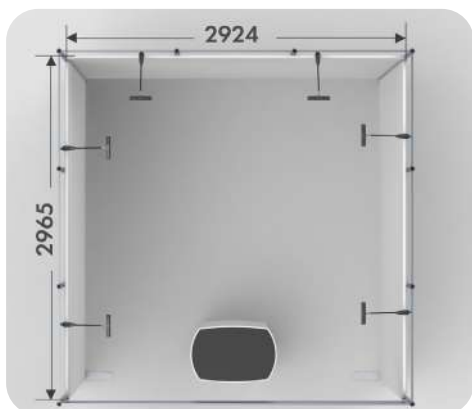

3 X 3 SHELL SCHEME

El stand está compuesto por: 3 x 3m Straight Tube Tela Expositores + 4 x Connectors + 2 x Corner foot + 2 x Universal feet.

Iluminación opcional: 6 x Slim 12w Lights y Tube Luz Brackets.