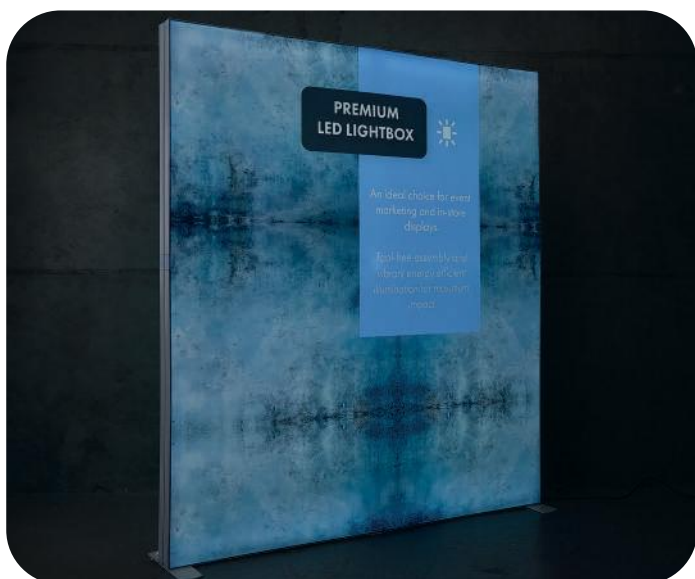

ECONOMY Lightboxes
una solución rentable de una sola cara

FAST-FOLD Lightboxes
una caja de luz en menos de un minuto

LUMI-EDGE Lightboxes
Máximo impacto con un marco que cambia de color.

PRODUCTOS DESTACADOS

ECONOMY Una sola cara Lightbox estructura

Desde **€112.10**

Página 16

Desde **€187.70**

FAST-FOLD Lightbox estructuras

Página 14

PREMIUM LED Lightbox estructuras

Desde **€288.50**

Página 8

Desde **€439.70**

LUMI-EDGE Lightboxes

Página 12

Todas las cajas de luz se suministran en bolsas con ruedas de alta calidad, con separadores rígidos para almacenar y transportar su producto de forma segura.

PREMIUM LED LIGHTBOX - STRAIGHT

Perfil de 120 mm | 2250 mm de alto | Herrajes de PVC | Cable de alimentación de 3 m
Todas las gráficas se suministran en material retroiluminado.
Se requieren 2 paneles para crear una caja de luz de doble cara.
Se requiere un panel trasero liso para uso de una sola cara.