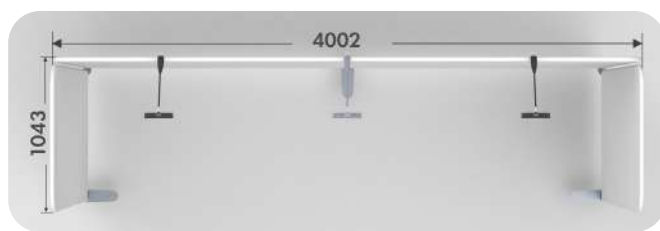

Nota: Estas opciones incluyen pies universales que recomendamos utilizar si las paredes se sitúan contra una estructura; de lo contrario, utilice los pies estándar incluidos (si el espacio lo permite). Todas las dimensiones en los planos están en mm.

STAND 1

El stand está compuesto por: 2 x 3m Straight Tube Tela Expositores + 2 x Connectors + 1 x Corner foot + 2 x Universal feet.

Iluminación opcional: 4 x Slim 12w Lights y Tube Luz Brackets.

STAND 2

El stand está compuesto por: 2 x 1m Straight Tube Tela Expositores + 1 x 4m Straight Tube Tela Expositor + 4 x Connectors + 2 x Corner foot + 2 x Universal feet.

Iluminación opcional: 3 x Slim 12w Lights y Tube Luz Brackets.

STAND 3

El stand está compuesto por: 2 x 1.5m Straight Tube Tela Expositores + 1 x 6m Straight Tube Tela Expositor + 4 x Connectors + 2 x Corner foot + 3 x Universal feet.