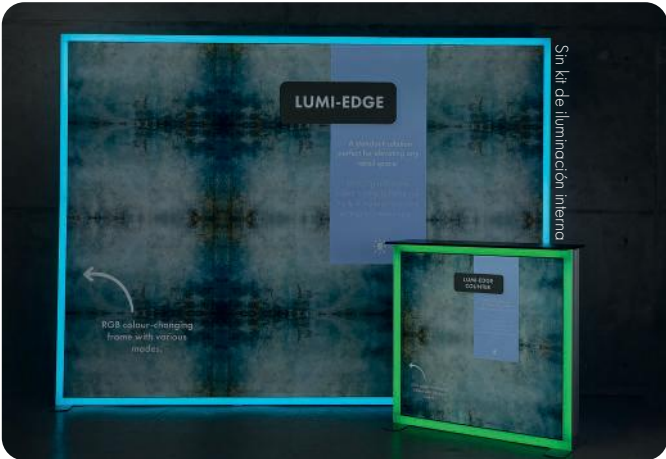

LUMI-EDGE LED LIGHTBOXES

Con una moldura que cambia de color de forma dinámica, con múltiples modos y ajustes de color.

La estructura suministrada tiene un marco iluminado por bordes frontal y trasero con mando a distancia para elegir los colores deseados. Permite obtener más de 60 colores con el mando a distancia de rueda de colores. Solo añade un kit de iluminación interna a la estructura para hacer su Lightbox aún más brillante. Nuestro Lumi-Edge es de doble cara de serie y requiere 2 paneles impresos para crear una caja de luz de doble cara. Con cable de alimentación de 3 m. También se integra con nuestras estructuras Lightbox Premium y puede usarse con los accesorios para crear configuraciones modulares.

NUEVO

Bolsa con ruedas resistente

También se integra con nuestro Premium LED Lightboxes