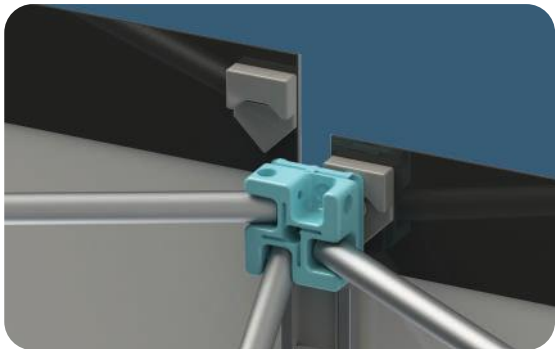

Precio gráfica

Precio gráfica		
Straight Panel	D-End Panel	Zeus Wrap
€55.40	€49.10	€49.10

GENERIC HANGERS & KICKERS

Peso 0.5kg | Fits más hook hanger pop-ups

Producto Código	Longitud	Precio estructura
POP-GEN-FKI frente curved	673mm	€4.90
POP-GEN-RCH rear curve	807mm	€4.90
POP-GEN-STH straight	733mm	€4.90
POP-GEN-DEH D-end	673mm	€3.70