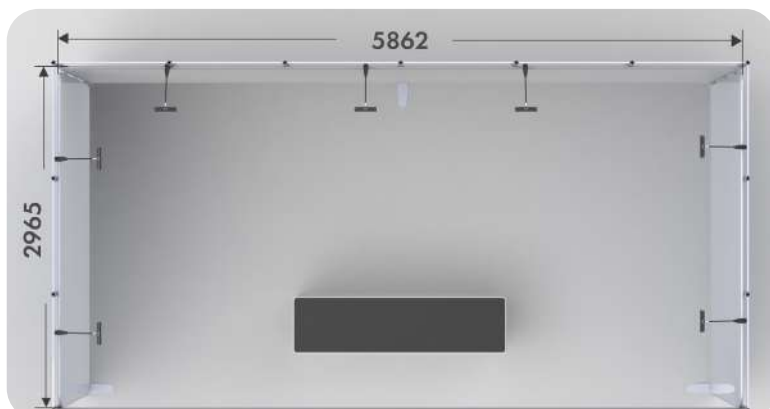

Tenga en cuenta: el espacio del sistema modular puede variar según el sistema utilizado por el contratista de la exposición. Compruebe las dimensiones externas de nuestras soluciones a continuación para asegurarse de que encajan en su espacio.

3 X 3 SHELL SCHEME

El stand está compuesto por: 3 x 3m Straight Tube Tela Expositores + 4 x Connectors + 2 x Corner foot + 2 x Universal feet.

Iluminación opcional: 6 x Slim 12w Lights y Tube Luz Brackets.

6 X 3 SHELL SCHEME

El stand está compuesto por: 4 x 3m Straight Tube Tela Expositores + 6 x Connectors + 2 x Corner foot + 3 x Universal feet.

Iluminación opcional: 8 x Slim 12w Lights y Tube Luz Brackets.