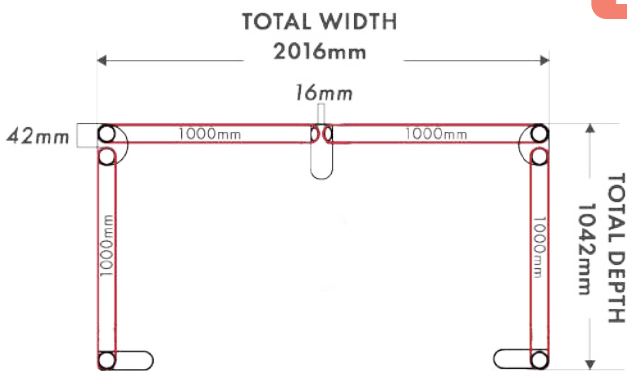

CREAR UN MODULAR CON TUBE FABRIC DISPLAY

Simplemente seleccione los anchos de estructura recta que necesite y añada pies de unión para crear el stand perfecto para su espacio de exposición. Los pies de esquina estrechos se pueden utilizar en dos orientaciones para ahorrar espacio.

MEDIDAS DE ANCHURA

TFD-S600	5960mm
TFD-S500	5000mm
TFD-S400	4000mm
TFD-S300	2922mm
TFD-S250	2500mm
TFD-S200	2000mm
TFD-S150	1500mm
TFD-S100	1000mm

ACTUAL WIDTH

Contacte con su gestor de cuenta para obtener más ayuda

EJEMPLOS