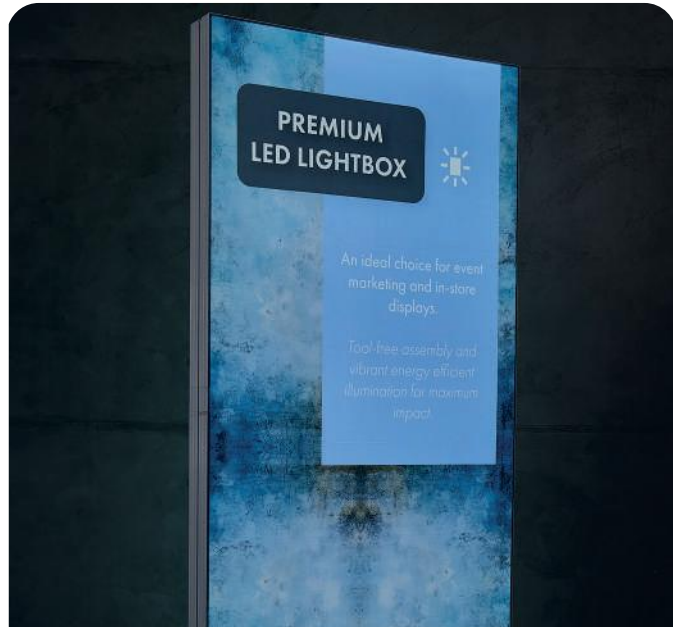

Busca estos colores para encontrar la solución Lightbox exacta que se ajuste a tus necesidades.

PREMIUM Lightboxes
una solución modular líder en la industria

BATERÍA powered
No necesita alimentación, solo carga y listo.

ECONOMY Lightboxes
una solución rentable de una sola cara

FAST-FOLD Lightboxes
una caja de luz en menos de un minuto

LUMI-EDGE Lightboxes
Máximo impacto con un marco que cambia de color.

PRODUCTOS DESTACADOS

ECONOMY Una sola cara Lightbox estructura

Desde **€112.10**

Página 16

Desde **€187.70**

FAST-FOLD Lightbox estructuras

Página 14

PREMIUM LED Lightbox estructuras

Desde **€288.50**

Página 8

Desde **€439.70**

LUMI-EDGE Lightboxes

Página 12

Todas las cajas de luz se suministran en bolsas con ruedas de alta calidad, con separadores rígidos para almacenar y transportar su producto de forma segura.