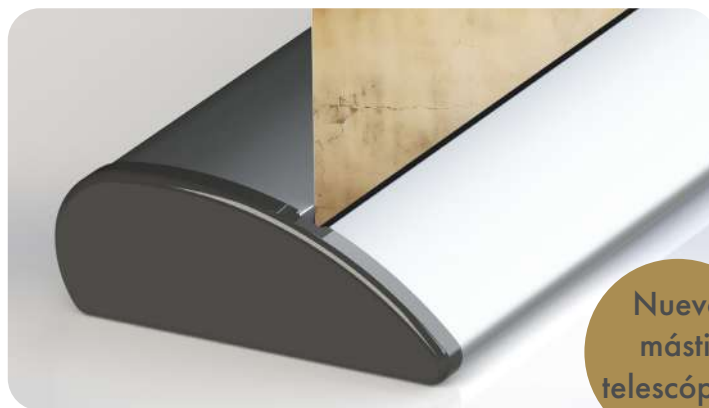

CLASSIC PRO R BANNER

Tapas negras, bolsa acolchada de extremo y mástil telescópico híbrido.
Multipack Cant. 4

80cm RB-CLA-080

Hardware 209 cm (alto) x 85 cm (ancho) x 20 cm (prof.) |
Dimensiones del paquete 86 cm (alto) x 20 cm (ancho) x 9 cm (prof.)
| Peso 4kg | Palé: 80 uds.

Precio estructura			Precio gráfica
Band	Cant.	€	Gris Trasera
X	1 - 8	€50.30	€21.40
Y	12 - 24	€44.00	
Z	28+	€38.90	

85cm RB-CLA-085

Hardware 209 cm (alto) x 90 cm (ancho) x 20 cm (prof.) |
Dimensiones del paquete 91 cm (alto) x 20 cm (ancho) x 9 cm (prof.)
| Peso 4.3kg | Palé: 80 uds.

Precio estructura			Precio gráfica
Band	Cant.	€	Gris Trasera
X	1 - 8	€51.50	€22.70
Y	12 - 24	€45.20	
Z	28+	€40.20	

Nuevo mástil telescópico

100cm RB-CLA-100

Hardware 209 cm (alto) x 105 cm (ancho) x 20 cm (prof.) |
Dimensiones del paquete 106 cm (alto) x 20 cm (ancho) x 9 cm (prof.)
| Peso 5kg | Palé: 80 uds.

Precio estructura			Precio gráfica
Band	Cant.	€	Gris Trasera
X	1 - 8	€57.80	€30.20
Y	12 - 24	€51.50	
Z	28+	€47.80