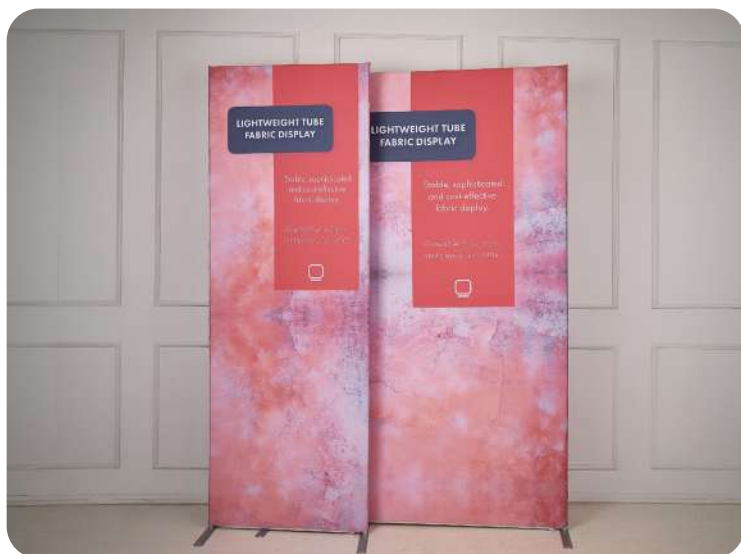

LIGHTWEIGHT TUBE DISPLAY

La pared de tela económica con una estructura ligera diseñada para un transporte fácil. La estructura se suministra en bolsa de transporte e impresa a doble cara de serie.