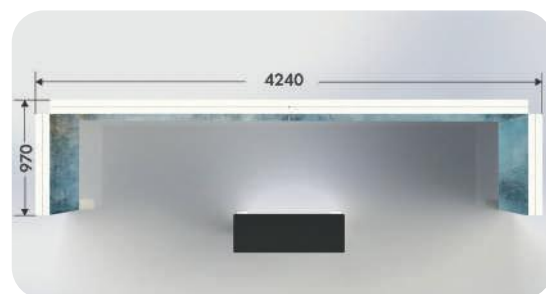

Nota: Estas opciones incluyen medios pies que recomendamos utilizar si las paredes se sitúan contra una estructura; de lo contrario, utilice los pies estándar incluidos (si el espacio lo permite). Todas las dimensiones en los planos están en mm y la altura estándar es de 2,25 m.

STAND 1:

3m x 3m

El stand está compuesto por: 2 x 3m Straight Premium LED Lightbox + 2 x Flush Feet + 2 x 90° Connectors + 2 x Half Feet

STAND 2:

3m x 3m x 3m

El stand está compuesto por: 3 x 3m Straight Premium LED Lightbox + 4 x Flush Feet + 4 x 90° Connectors + 2 x Half Feet

STAND 3:

4m x 85cm

El stand está compuesto por: 2 x Lightbox LED Premium recto de 2 m + 2 x Lightbox LED Premium recto de 85 cm + 6 pies de alineación + 4 conectores de 90° + 1 conector de 180° + 6 clips de unión + 2 medios pies