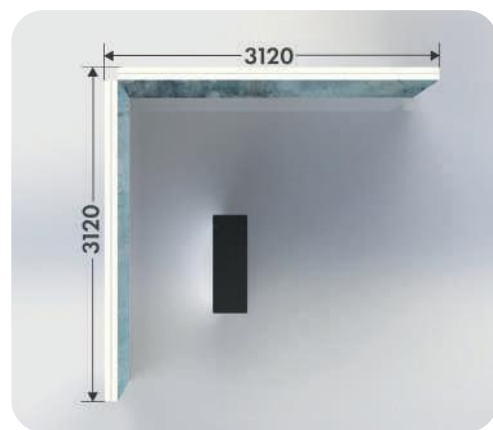

Dimensiones del paquete 22 cm (alto) x 14 cm (ancho) x 22 cm (prof.)
| Peso 2.4kg

Precio estructura
€37.70

MODULAR PREMIUM LED LIGHTBOXES

Independientemente de los objetivos o motivaciones de marca de sus clientes, nuestros expositores modulares Lightbox tienen la capacidad de transformar los espacios en potentes experiencias promocionales iluminadas que dejan huella. Simplemente elija las cajas de luz rectas independientes del tamaño que desee y utilice nuestra variedad de pies y conectores para llenar el espacio deseado. Descubra algunos ejemplos a continuación.

Nota: Estas opciones incluyen medios pies que recomendamos utilizar si las paredes se sitúan contra una estructura; de lo contrario, utilice los pies estándar incluidos (si el espacio lo permite). Todas las dimensiones en los planos están en mm y la altura estándar es de 2,25 m.

STAND 1:

3m x 3m

El stand está compuesto por: 2 x 3m Straight Premium LED Lightbox + 2 x Flush Feet + 2 x 90° Connectors + 2 x Half Feet

STAND 2:

3m x 3m x 3m

El stand está compuesto por: 3 x 3m Straight Premium LED Lightbox + 4 x Flush Feet + 4 x 90° Connectors + 2 x Half Feet