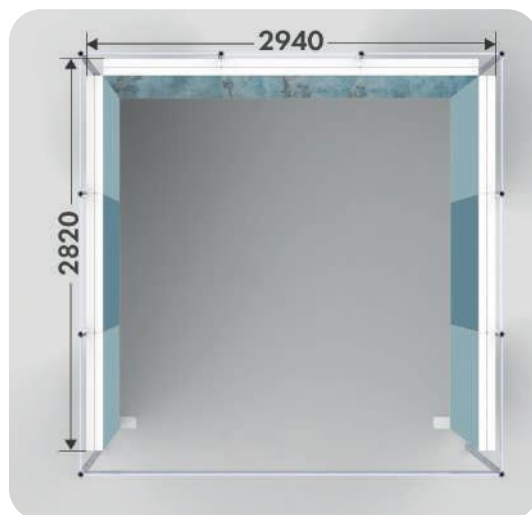

STAND 3:

4m x 85cm

El stand está compuesto por: 2 x Lightbox LED Premium recto de 2 m + 2 x Lightbox LED Premium recto de 85 cm + 6 pies de alineación + 4 conectores de 90° + 1 conector de 180° + 6 clips de unión + 2 medios pies

El stand está compuesto por: 2 x Lightbox LED Premium recto de 1 m + 1 Lightbox LED Premium recto de 3 m + 1 Lightbox LED Premium recto de 2 m + 6 pies de alineación + 2 conectores de 180° + 2 conectores de 90° + 12 clips de unión + 2 medios pies

2 x 3m Shell Scheme

El stand está compuesto por: 2 x Lightbox LED Premium recto de 85 cm + 1 Lightbox LED Premium recto de 1 m + 1 Lightbox LED Premium recto de 2 m + 6 pies de alineación + 2 conectores de 90° + 2 conectores de 180° + 2 medios pies + 12 clips de unión

¿Quiere añadir más altura?

Haga que su caja de luz mida 2,4 m de alto con nuestros **NUEVOS** kits extensores en la página 9

STAND 9:

3m x 3m Shell Scheme

El stand está compuesto por: 3 x Lightbox LED Premium recto de 1 m + 6 x Lightbox LED Premium recto de 85 cm + 16 pies de alineación + 4 conectores de 90° + 6 conectores de 180° + 2 medios pies + 36 clips de unión