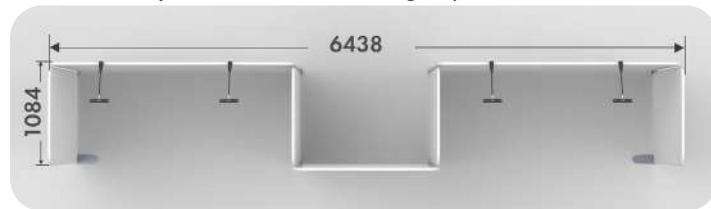

STAND 4

El stand está compuesto por: 2 x 2.5m Straight Tube Tela Expositores + 1 x 1.5m Straight Tube Tela Expositor + 4 x 1m Straight Tube Tela Expositores + 6 Corner feet + 2 Universal Feet + 12 Connectors.

Iluminación opcional: 4 x Slim 12w Lights y Tube Luz Brackets.