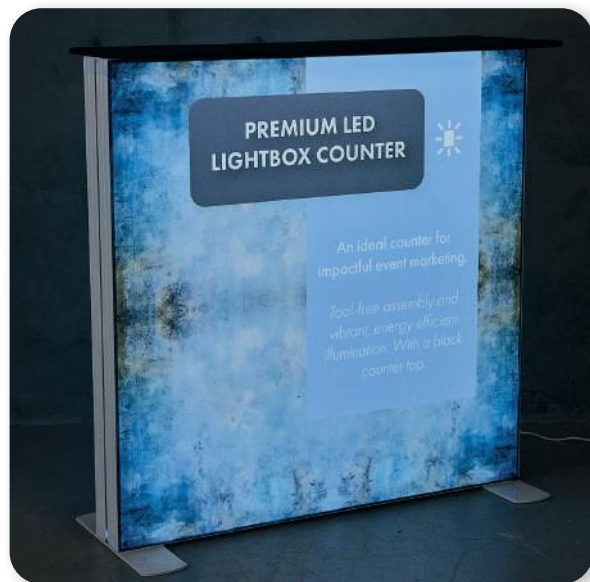

PREMIUM LED 1M LIGHTBOX COUNTER

120mm perfil | PVC Hardware

Todas las gráficas se suministran en material retroiluminado.

Se requieren 2 paneles impresos para crear un mostrador de doble cara.

100cm x 100cm

C-LED-SEG-PVC-100

Hardware 100 cm (alto) x 100 cm (ancho) x 12 cm (prof.) | Capacidad de carga Peso: 30kg

| Potencia 28w | Dimensiones del paquete 47 cm (alto) x 16 cm (ancho) x 102 cm (prof.) |

Peso 12.5kg | Palé: 18 unidades

Precio estructura			Precio gráfica
Band	Cantidad	€	Por Panel impreso
X	1 - 4	€275.90	€80.60
Y	5 - 24	€263.30	€74.30
Z	25+	€250.70	€68.00