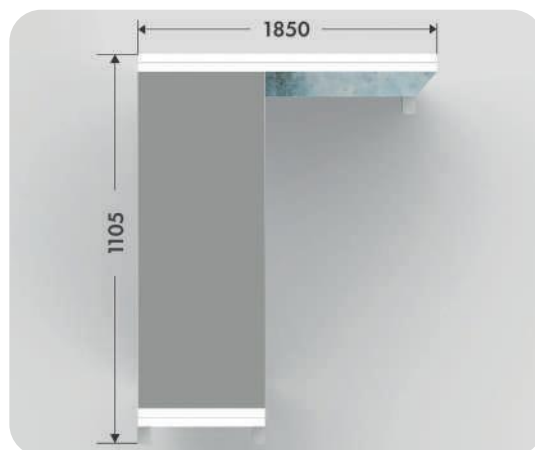

STAND 1:

3m x 3m

El stand está compuesto por: 2 x 3m Straight Premium LED Lightbox + 2 x Flush Feet + 2 x 90° Connectors + 2 x Half Feet

STAND 2:

3m x 3m x 3m

El stand está compuesto por: 3 x 3m Straight Premium LED Lightbox + 4 x Flush Feet + 4 x 90° Connectors + 2 x Half Feet

STAND 3:

4m x 85cm

El stand está compuesto por: 2 x Lightbox LED Premium recto de 2 m + 2 x Lightbox LED Premium recto de 85 cm + 6 pies de alineación + 4 conectores de 90° + 1 conector de 180° + 6 clips de unión + 2 medios pies

STAND 4:

85cm + 1 m + kit de unión aérea

El stand está compuesto por: 3 x Lightbox LED Premium recto de 85 cm + 1 Lightbox LED Premium recto de 1 m + 1 kit de unión aérea + 6 clips de unión

STAND 5:

5m x 2m

El stand está compuesto por: 2 x Lightbox LED Premium recto de 1 m + 1 Lightbox LED Premium recto de 3 m + 1 Lightbox LED Premium recto de 2 m + 6 pies de alineación + 2 conectores de 180° + 2 conectores de 90° + 12 clips de unión + 2 medios pies