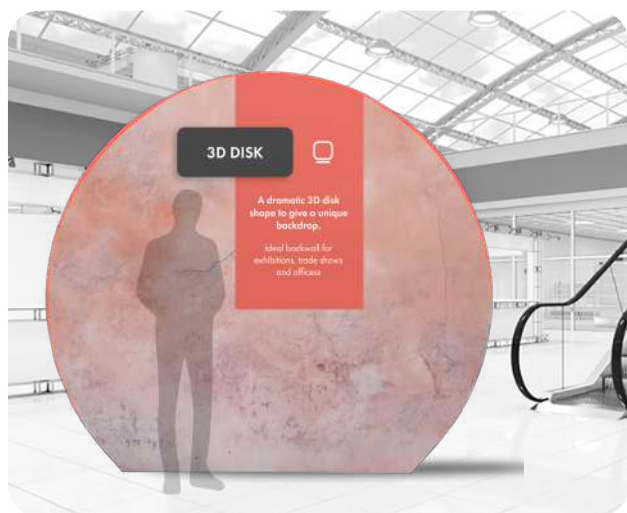

3D DISK

TFD-3DISK

Hardware 228 cm (alto) x 250 cm (ancho) x 40 cm (prof.) |
Dimensiones del paquete 87 cm (alto) x 36 cm (ancho) x 37 cm (prof.)
| Peso 9.5kg | Palé 12 unidades

Band	Cantidad	Precio estructura	Precio gráfica - Doble cara
		Estructura	Impreso Tela Gráfica
X	1 - 4	€258.20	€471.20
Y	5 - 24	€214.10	€452.30
Z	25+	€207.80	€433.40