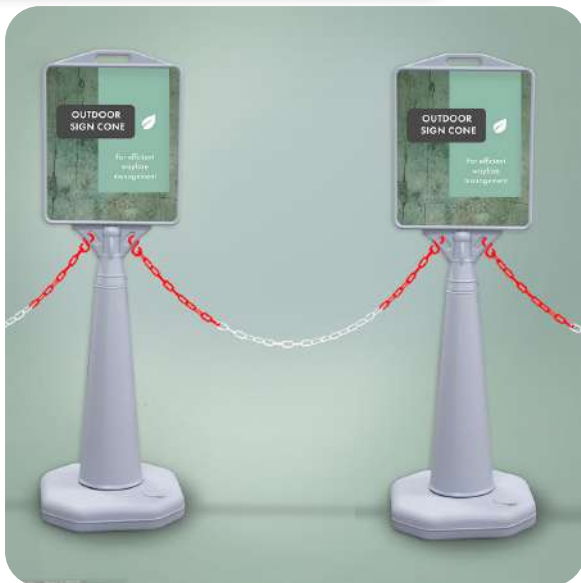

OUTDOOR SIGN CONE

OB-SIGN-CONE

Precio unidad, venta por pares.

Hardware H 117 x W 36 x D 36 cm |

Dimensiones del paquete H 73 x W 38 x D 38 cm | Peso 2kg | Palé 40 uds.

Precio estructura		
Band	Cant.	€
X	2 - 10	€25.10
Y	12 - 20	€22.60
Z	22+	€21.30

LINK CHAIN OB-LINK-CHAIN

Precio por metro.