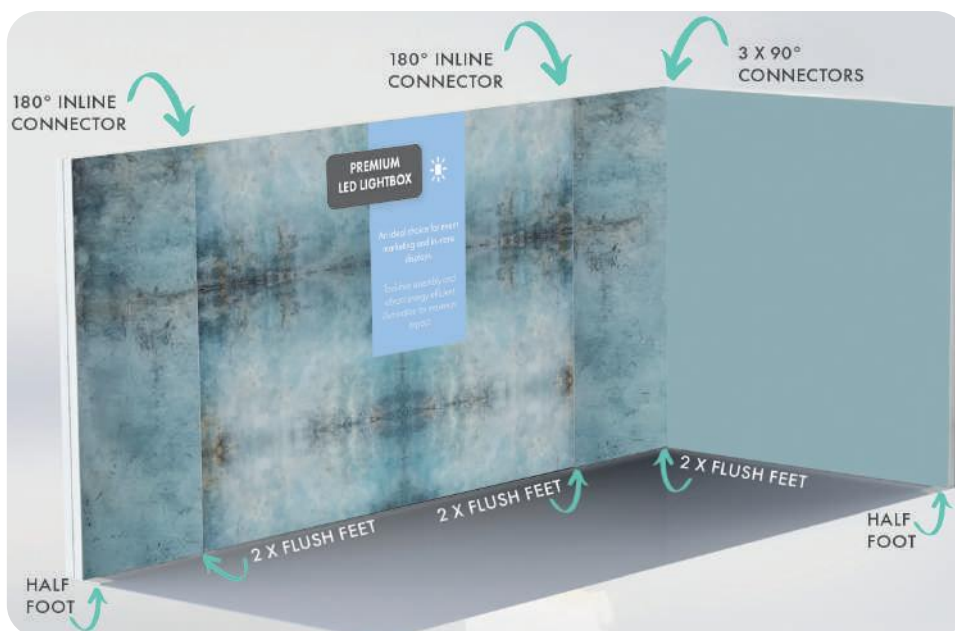

STAND 1:

3m x 3m

El stand está compuesto por: 2 x 3m Straight Premium LED Lightbox + 2 x Flush Feet + 2 x 90° Connectors + 2 x Half Feet

STAND 2:

3m x 3m x 3m

El stand está compuesto por: 3 x 3m Straight Premium LED Lightbox + 4 x Flush Feet + 4 x 90° Connectors + 2 x Half Feet

STAND 3:

4m x 85cm

El stand está compuesto por: 2 x Lightbox LED Premium recto de 2 m + 2 x Lightbox LED Premium recto de 85 cm + 6 pies de alineación + 4 conectores de 90° + 1 conector de 180° + 6 clips de unión + 2 medios pies

STAND 4:

85cm + 1 m + kit de unión aérea

El stand está compuesto por: 3 x Lightbox LED Premium recto de 85 cm + 1 Lightbox LED Premium recto de 1 m + 1 kit de unión aérea + 6 clips de unión

STAND 5:

5m x 2m

El stand está compuesto por: 2 x Lightbox LED Premium recto de 1 m + 1 Lightbox LED Premium recto de 3 m + 1 Lightbox LED Premium recto de 2 m + 6 pies de alineación + 2 conectores de 180° + 2 conectores de 90° + 12 clips de unión + 2 medios pies