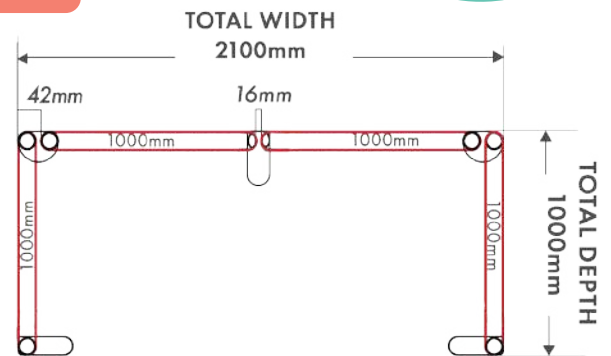

CREAR UN MODULAR CON TUBE FABRIC DISPLAY

Simplemente seleccione los anchos de estructura recta que necesite y añada pies de unión para crear el stand perfecto para su espacio de exposición. Los pies de esquina estrechos se pueden utilizar en dos orientaciones para ahorrar espacio.

MEDIDAS DE ANCHURA

TFD-S600	5960mm
TFD-S500	5000mm
TFD-S400	4000mm
TFD-S300	2922mm
TFD-S250	2500mm
TFD-S200	2000mm
TFD-S150	1500mm
TFD-S100	1000mm

ACTUAL WIDTH

Contacte con su gestor de cuenta para obtener más ayuda

EJEMPLOS