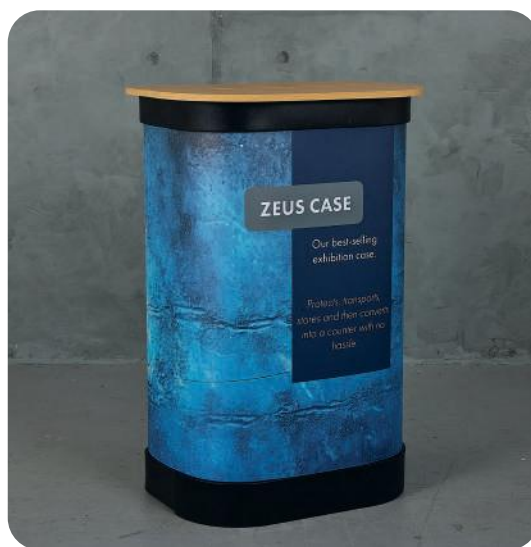

ZEUS CASE TABLE TOPS

Producto Código	Precio estructura		
	X 1 - 4	Y 5 - 24	Z 25+
POP-TT-TEAK	€32.80	€31.50	€30.20
POP-TT-BLK	€32.80	€31.50	€30.20
POP-TT-WHT	€32.80	€31.50	€30.20
POP-TT-MDF-TEAK	€8.80	€7.60	€6.30