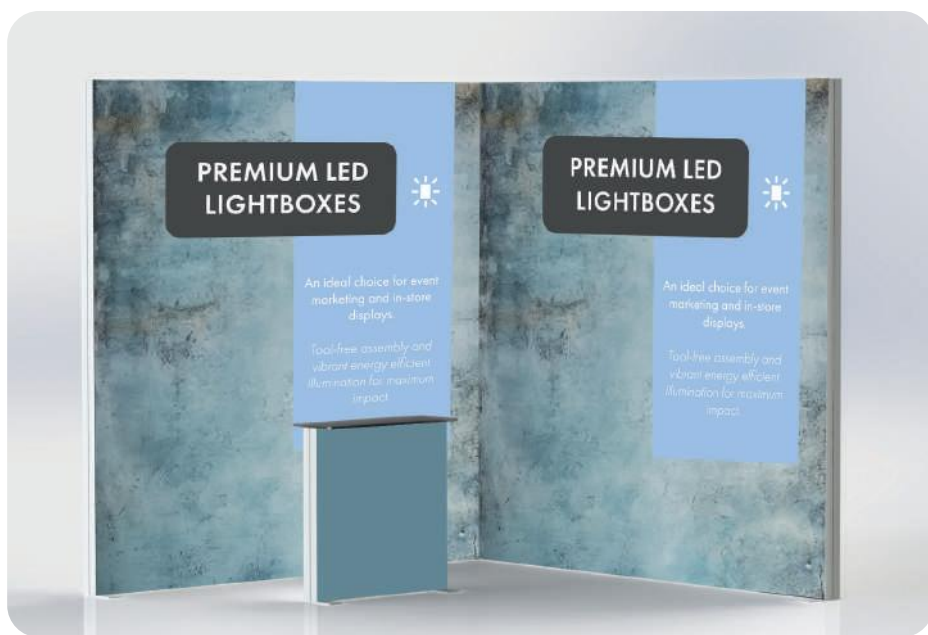

PREMIUM LED LIGHTBOX AERIAL KIT

FREST-LED-SEG-PVC-ALK

El kit incluye: 4 conectores estructura a estructura, 2 barras para dar rigidez, 2 piezas de esquina y 2 cables de conexión eléctrica.
Un kit incluye todo lo necesario para montar un puente completo.

Dimensiones del paquete 22 cm (alto) x 14 cm (ancho) x 22 cm (prof.)
| Peso 2.4kg

Precio estructura
€37.70

MODULAR PREMIUM LED LIGHTBOXES

Independientemente de los objetivos o motivaciones de marca de sus clientes, nuestros expositores modulares Lightbox tienen la capacidad de transformar los espacios en potentes experiencias promocionales iluminadas que dejan huella. Simplemente elija las cajas de luz rectas independientes del tamaño que desee y utilice nuestra variedad de pies y conectores para llenar el espacio deseado. Descubra algunos ejemplos a continuación.

STAND 1:

3m x 3m

El stand está compuesto por: 2 x 3m Straight Premium LED Lightbox + 2 x Flush Feet + 2 x 90° Connectors + 2 x Half Feet

STAND 2:

3m x 3m x 3m

El stand está compuesto por: 3 x 3m Straight Premium LED Lightbox + 4 x Flush Feet + 4 x 90° Connectors + 2 x Half Feet