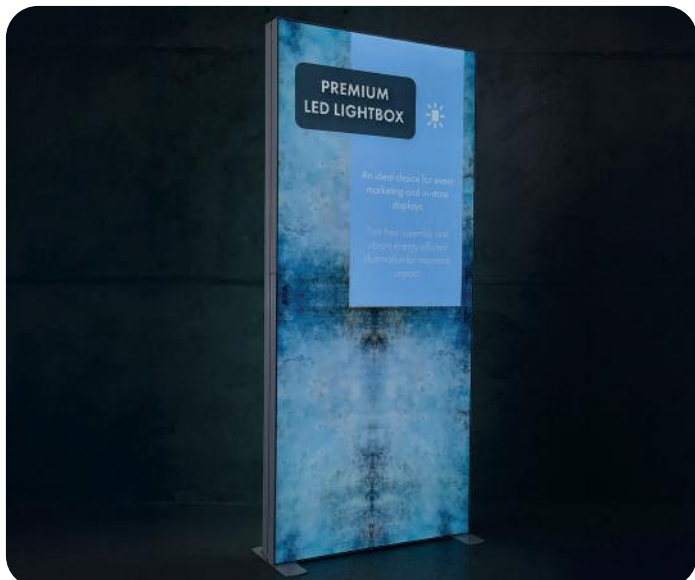

ECONOMY Una sola cara Lightbox estructura

Desde **€112.10**

Página 16

Desde **€187.70**

FAST-FOLD Lightbox estructuras

Página 14

PREMIUM LED Lightbox estructuras

Desde **€288.50**

Página 8

Desde **€439.70**

LUMI-EDGE Lightboxes

Página 12

Todas las cajas de luz se suministran en bolsas con ruedas de alta calidad, con separadores rígidos para almacenar y transportar su producto de forma segura.