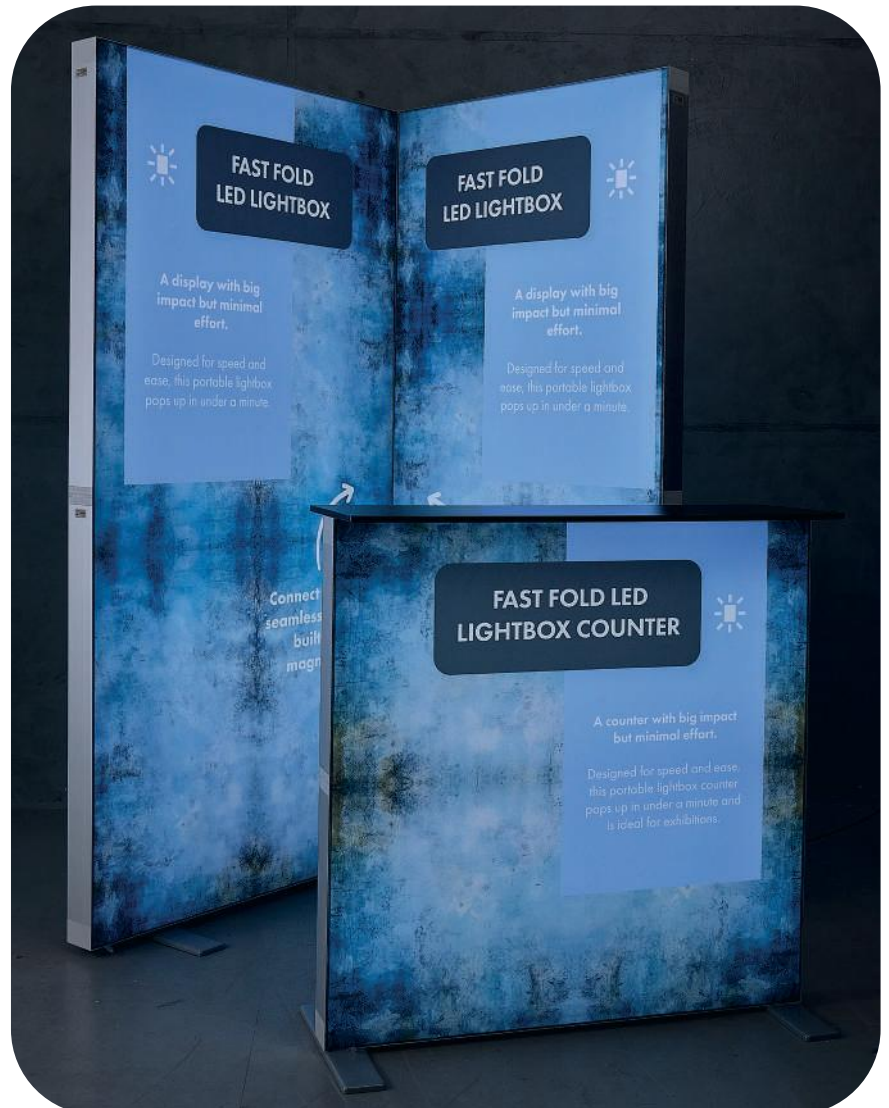

Band	Precio estructura		Precio gráfica
	Cantidad	€	Por Panel impreso
X	1 - 4	€250.70	€80.60
Y	5 - 24	€225.50	€74.30
Z	25+	€187.70	€68.00

90 DEGREE CONNECTOR

FREST-LED-FOLD-90CON

Se vende individualmente

Precio estructura
€6.20

ECONOMY LED SINGLE-SIDED LIGHTBOX

Perfil de 60mm. | 1.5m Cable de alimentación
Blockout parte trasera panel incluido con hardware.

FREST-LED-SEG-6-85

Hardware H 200 x W 85 x D 6 cm | Potencia 55w

Dimensiones del paquete 42.5 cm (alto) x 113 cm (ancho) x 10 cm (prof.)
| Peso 6.4kg | Palé 18 unidades