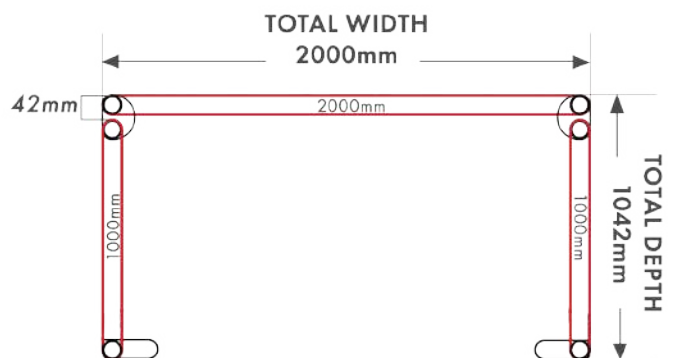

CREAR UN MODULAR CON TUBE FABRIC DISPLAY

Simplemente seleccione los anchos de estructura recta que necesite y añada pies de unión para crear el stand perfecto para su espacio de exposición. Los pies de esquina estrechos se pueden utilizar en dos orientaciones para ahorrar espacio.

MEDIDAS DE ANCHURA

TFD-S600	5960mm
TFD-S500	5000mm
TFD-S400	4000mm
TFD-S300	2922mm
TFD-S250	2500mm
TFD-S200	2000mm
TFD-S150	1500mm
TFD-S100	1000mm

ACTUAL WIDTH

Contacte con su gestor de cuenta para obtener más ayuda

EJEMPLOS