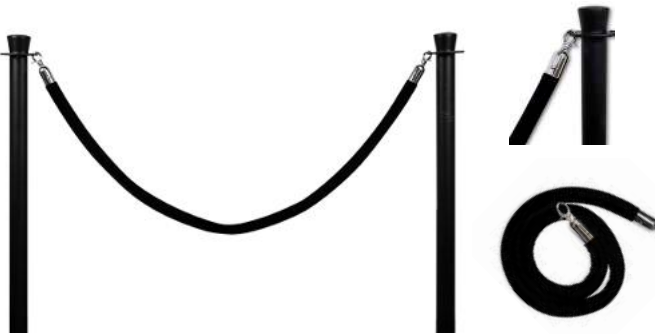

TRADITIONAL ROPE

1500mm OB-ROPE-150

Precio unidad, packs de 2

Dimensiones del paquete H 45 x W 45 x D 5 cm | Peso 1.5kg | Palé 300 uds.

Precio estructura

€10.70