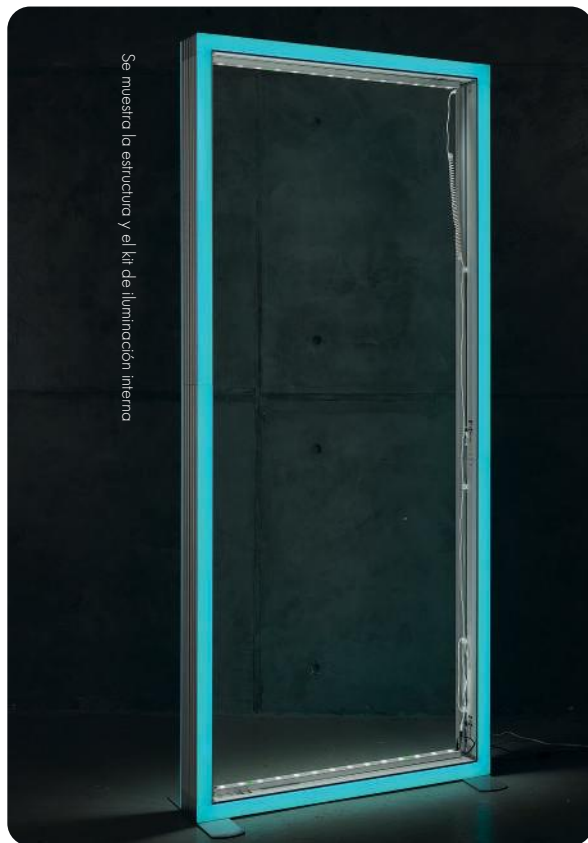

Kits de iluminación interna

Paquete Dims: 11 cm (alto) x 10 cm (ancho) x 27 cm (prof.)