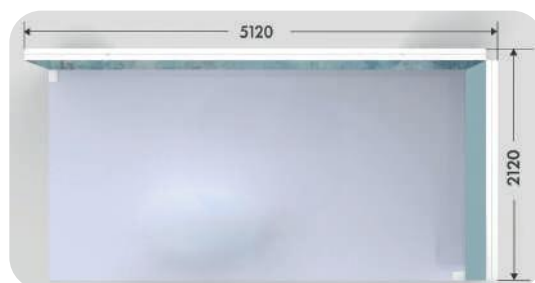

STAND 1:

3m x 3m

El stand está compuesto por: 2 x 3m Straight Premium LED Lightbox + 2 x Flush Feet + 2 x 90° Connectors + 2 x Half Feet

STAND 2:

3m x 3m x 3m

El stand está compuesto por: 3 x 3m Straight Premium LED Lightbox + 4 x Flush Feet + 4 x 90° Connectors + 2 x Half Feet

STAND 3:

4m x 85cm

El stand está compuesto por: 2 x Lightbox LED Premium recto de 2 m + 2 x Lightbox LED Premium recto de 85 cm + 6 pies de alineación + 4 conectores de 90° + 1 conector de 180° + 6 clips de unión + 2 medios pies

STAND 4:

85cm + 1 m + kit de unión aérea

El stand está compuesto por: 3 x Lightbox LED Premium recto de 85 cm + 1 Lightbox LED Premium recto de 1 m + 1 kit de unión aérea + 6 clips de unión

STAND 5:

5m x 2m

El stand está compuesto por: 2 x Lightbox LED Premium recto de 1 m + 1 Lightbox LED Premium recto de 3 m + 1 Lightbox LED Premium recto de 2 m + 6 pies de alineación + 2 conectores de 180° + 2 conectores de 90° + 12 clips de unión + 2 medios pies