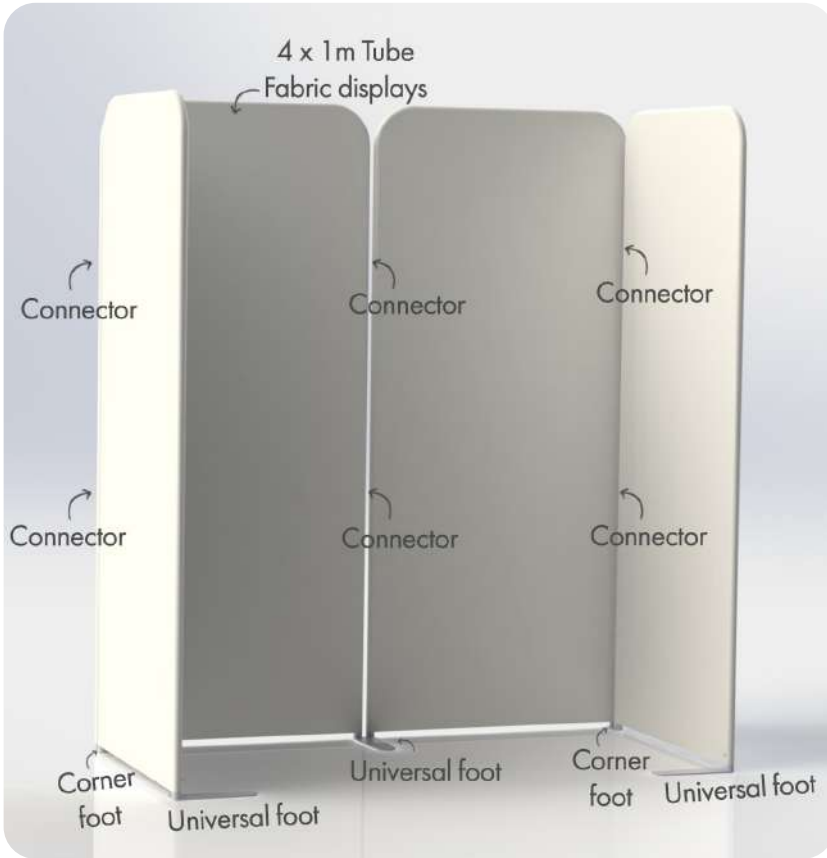

3 X 3 SHELL SCHEME

El stand está compuesto por: 3 x 3m Straight Tube Tela Expositores + 4 x Connectors + 2 x Corner foot + 2 x Universal feet.

Iluminación opcional: 6 x Slim 12w Lights y Tube Luz Brackets.

6 X 3 SHELL SCHEME

El stand está compuesto por: 4 x 3m Straight Tube Tela Expositores + 6 x Connectors + 2 x Corner foot + 3 x Universal feet.

Iluminación opcional: 8 x Slim 12w Lights y Tube Luz Brackets.

CREAR UN MODULAR CON TUBE FABRIC DISPLAY

Simplemente seleccione los anchos de estructura recta que necesite y añada pies de unión para crear el stand perfecto para su espacio de exposición. Los pies de esquina estrechos se pueden utilizar en dos orientaciones para ahorrar espacio.